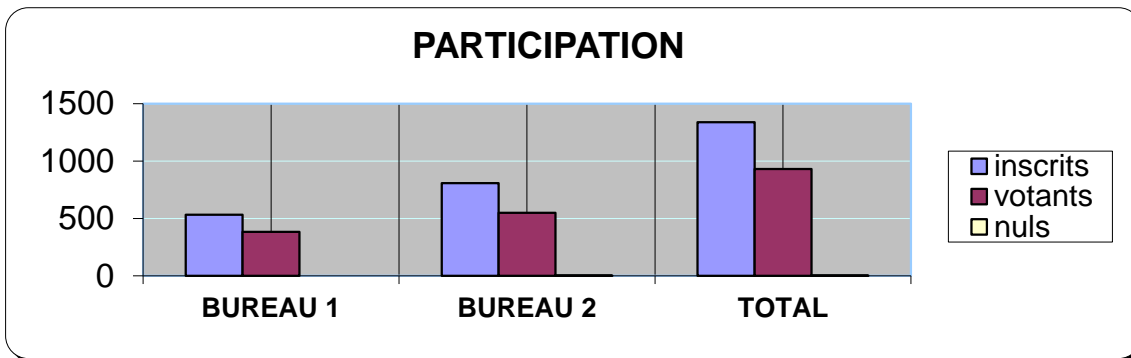

COMMUNE DE THEOULE SUR MER					
Elections législatives - 30 juin 2024 - 1er tour					
	inscrits	votants	nuls	blancs	Suffrages
BUREAU 1	532	383	0	5	378
BUREAU 2	807	548	1	5	542
TOTAL	1339	931	1	10	920
TAUX DE PARTICIPATION	69,53%	71,99%	67,91%