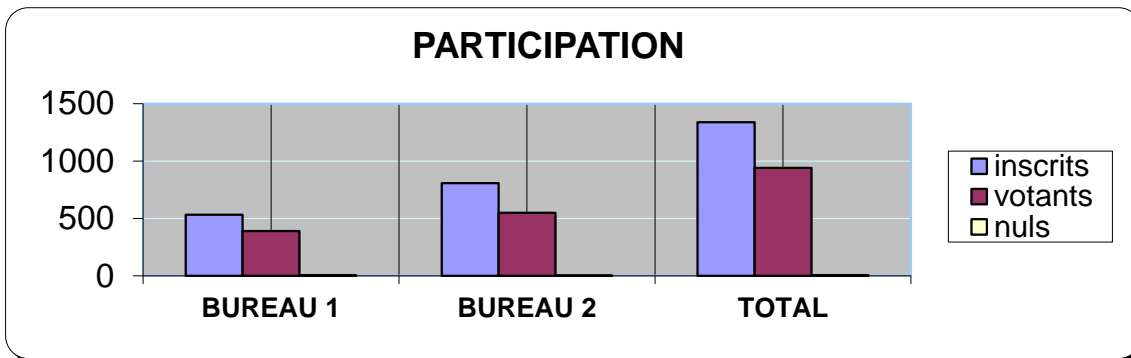

COMMUNE DE THEOULE SUR MER					
Elections législatives - 7 juillet 2024 - 2eme tour					
	inscrits	votants	nuls	blancs	Suffrages
BUREAU 1	532	391	3	5	383
BUREAU 2	807	549	2	10	537
TOTAL	1339	940	5	15	920
TAUX DE PARTICIPATION	70,20%	73,50%	68,03%