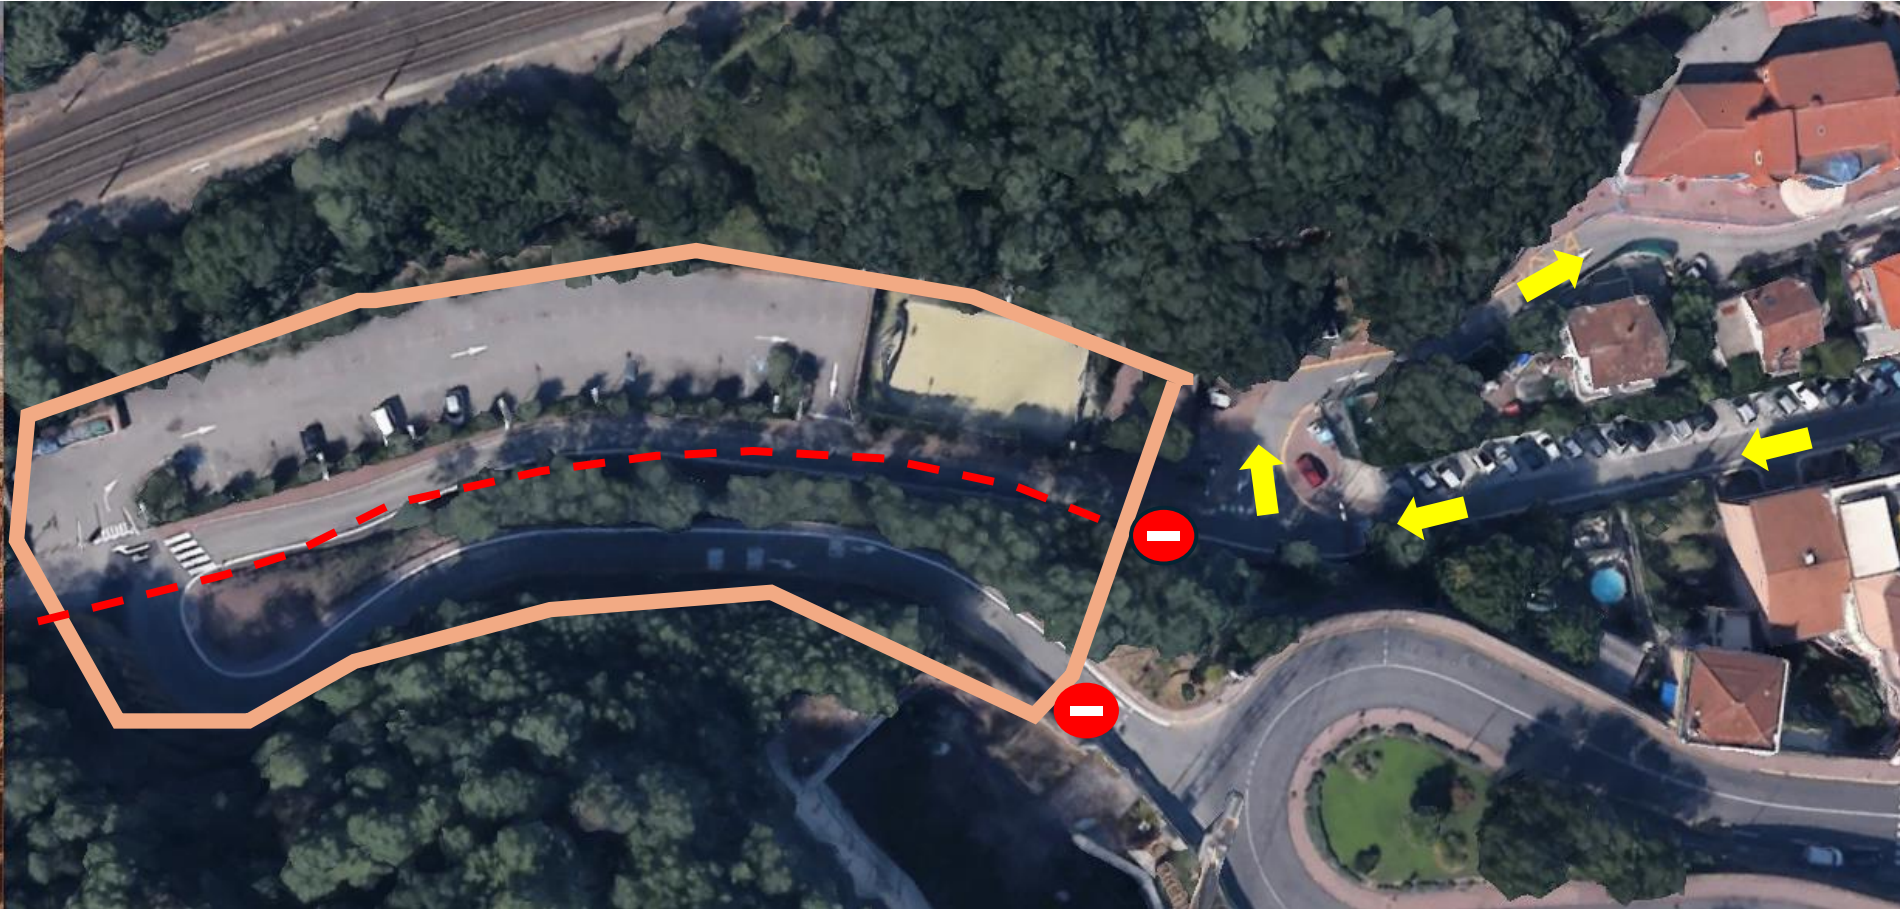

Fermeture à la circulation automobile : Rue Jean Baptiste Pastor
à partir du 13 Février – 6 heures

← Sens de circulation obligatoire

— — Accès piétons vers Parc naturel

▭ Zone chantier – Accès interdit